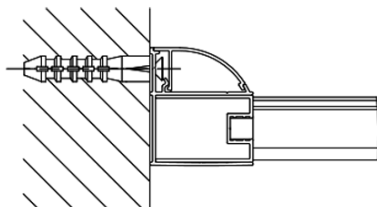

Produktový list

Objednací kód: **DL3315**

LUCIS LINE sprchová boční stěna 800mm, čiré sklo

DL3315R

DL3315L