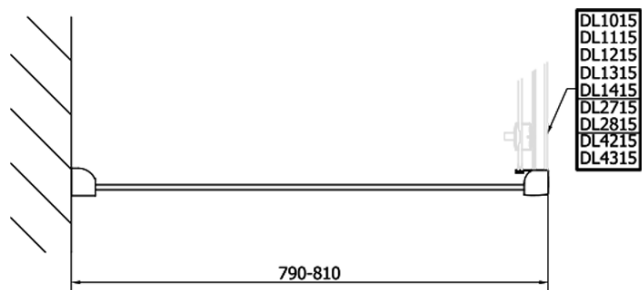

Produktový list

Objednací kód: **DL3315**

LUCIS LINE sprchová boční stěna 800mm, čiré sklo

DL3315R

DL3315L